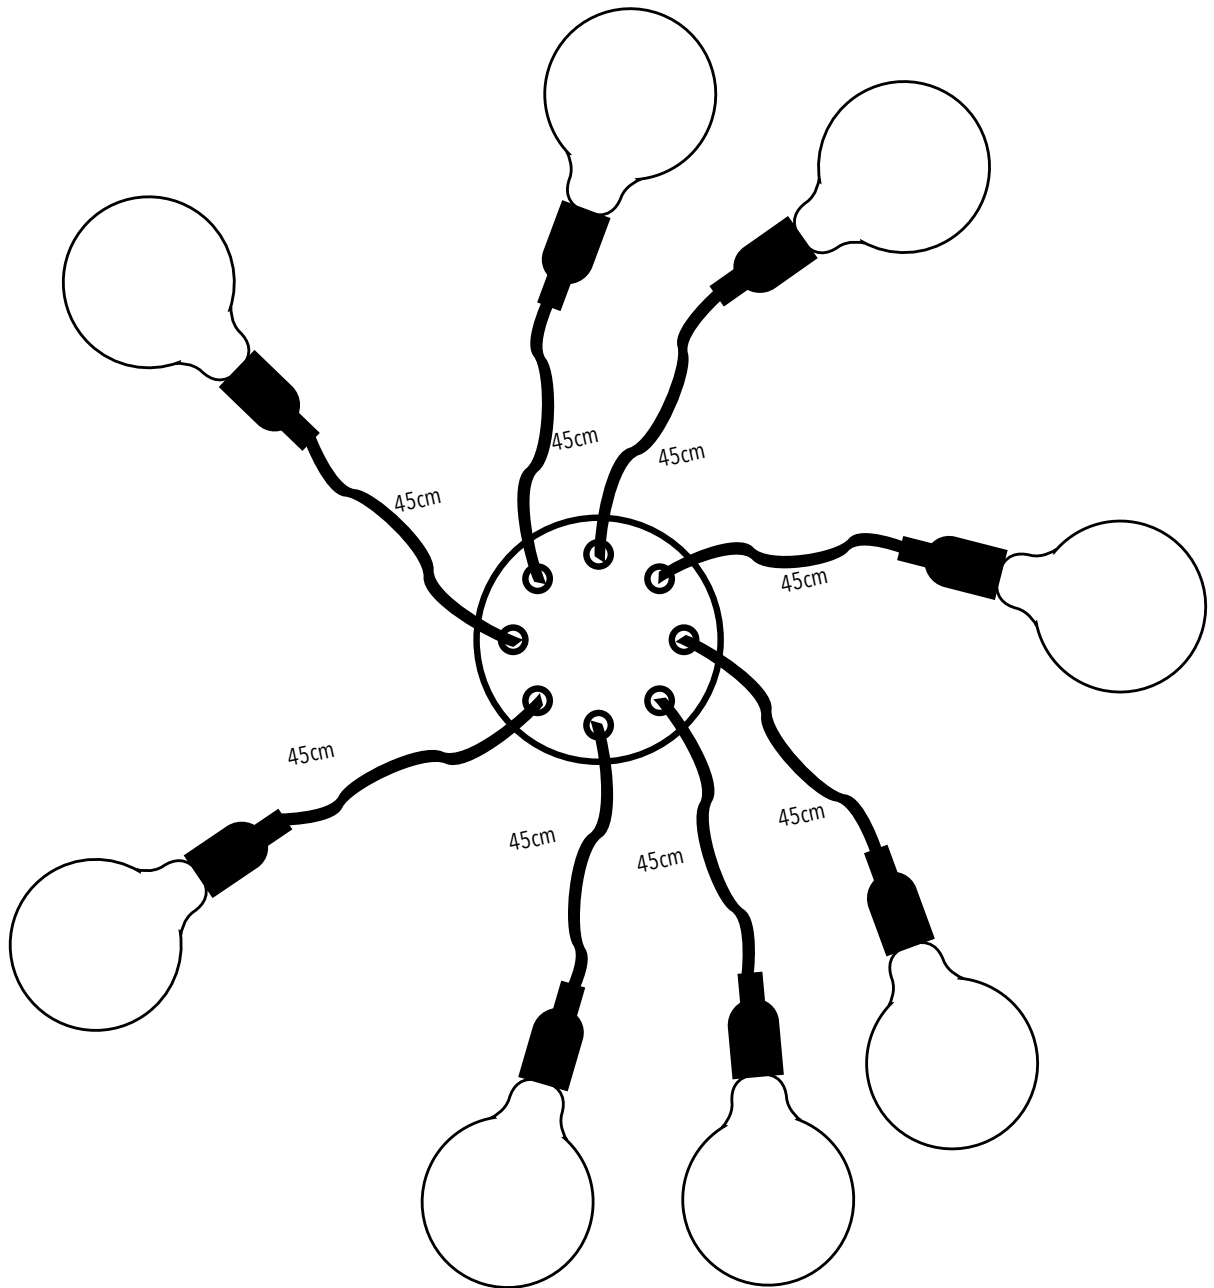

SIDEFORM

FLEXI NUDO CROMO^{8/45}

Colori metallo / Metal colours

● Cromo / Chrome

Ø 12 cm

h 2,5 cm

7 cm

SIDEFORM